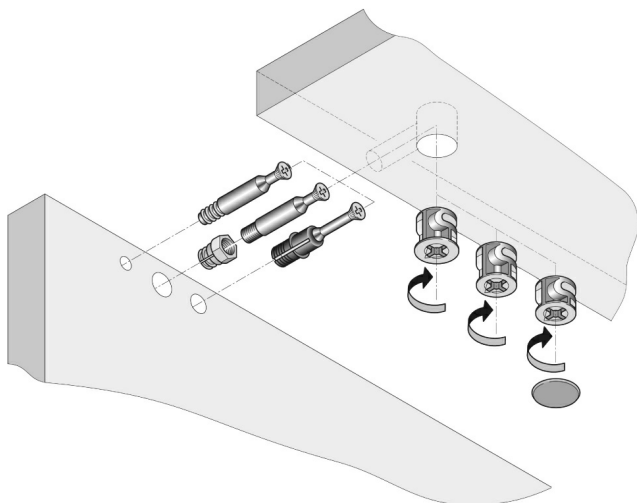

Fiche technique du produit

Excentrique T15

Excentriques T15 Ø15

Spécifications

X	Y			Cod.	Finition
7,5	12	15	2.500	4358601	Zamak naturel
8	12,5	16	2.500	4431105	Zingué
8	12,5	16	2.500	4431109	Zingué noir
8	12,5	16	2.500	4431107	Nickelé
8	12,5	16	2.500	4431101	Zamak naturel
9,5	14	19	2.500	4406905	Zingué
9,5	14	19	2.500	4406909	Zingué noir
9,5	14	19	2.500	4406907	Nickelé
9,5	14	19	2.500	4406901	Zamak naturel

Croquis

Montage

Goujon A	Usinage A ₁
23	24
27	28
33	34

Produits indispensables

Excentrique

X	Y			Cod.	Finition
6.5	11	13	2500	8005401	Zamak naturel
8	12.5	16	2500	8031109	Zingué noir
8	12.5	16	2500	8031107	Nickelé
8	12.5	16	2500	8031105	Zingué
8	12.5	16	2500	8031101	Zamak naturel
9.5	14	19	2500	8006909	Zingué noir
9.5	14	19	2500	8006907	Nickelé
9.5	14	19	2500	8006905	Zingué
9.5	14	19	2500	8006901	Zamak naturel