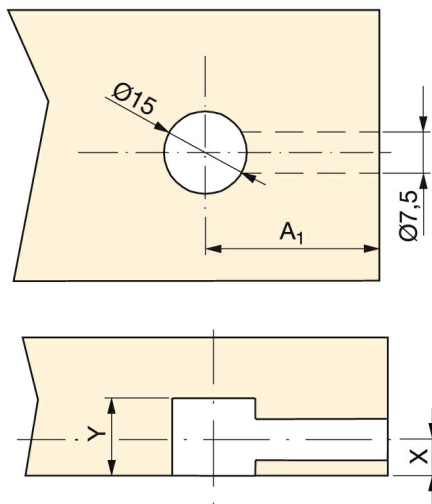

Croquis

Montage

Goujon A	Usinage A₁
23	24
27	28
33	34