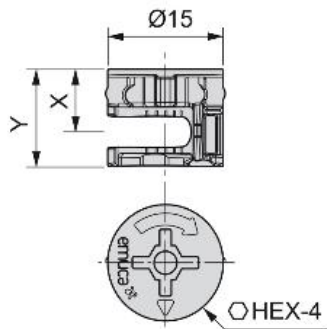

Fiche technique du produit

Excentrique T15

Excentriques T15 Ø15

Spécifications

X	Y			Cod.	Finition
7,5	12	15	2.500	4358601	Zamak naturel
8	12,5	16	2.500	4431105	Zingué
8	12,5	16	2.500	4431109	Zingué noir
8	12,5	16	2.500	4431107	Nickelé
8	12,5	16	2.500	4431101	Zamak naturel
9,5	14	19	2.500	4406905	Zingué
9,5	14	19	2.500	4406909	Zingué noir
9,5	14	19	2.500	4406907	Nickelé
9,5	14	19	2.500	4406901	Zamak naturel

Croquis

Montage

Goujon A	Usinage A ₁
23	24
27	28
33	34

Produits indispensables

Excentrique

X	Y			Cod.	Finition
6.5	11	13	2500	8005401	Zamak naturel
8	12.5	16	2500	8031109	Zingué noir
8	12.5	16	2500	8031107	Nickelé
8	12.5	16	2500	8031105	Zingué
8	12.5	16	2500	8031101	Zamak naturel
9.5	14	19	2500	8006909	Zingué noir
9.5	14	19	2500	8006907	Nickelé
9.5	14	19	2500	8006905	Zingué
9.5	14	19	2500	8006901	Zamak naturel

Goujons expansible Fit Ø10

A		Cod.	Finition
31,6	2.500	4013005	Zingué

Goujons expansible Spring Ø8

A		Cod.	Finition
34	2.500	4013205	Zingué

Goujons doubles

A		Cod.	Finition
16	500	5114505	Zingué
19	500	5114605	Zingué