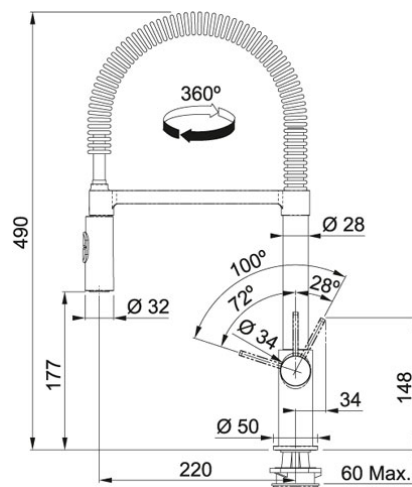

### DATI TECNICI

Doccetta	orientabile doppio getto
Cartuccia	a dischi ceramici Ø 25
Rotazione Canna	360 °
Tipo	Miscelatore monocomando
Flessibili	inox
Base	diam. 50 mm
Prodotto consigliato	Coppia filtri (0399470)